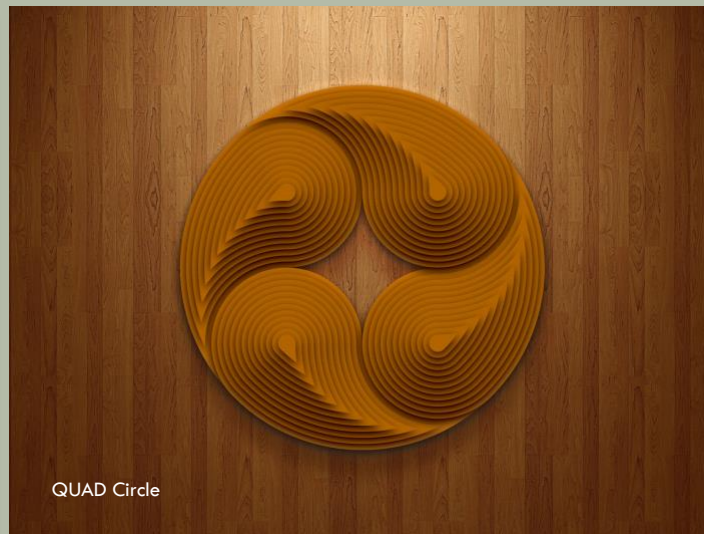

QUAD Circle