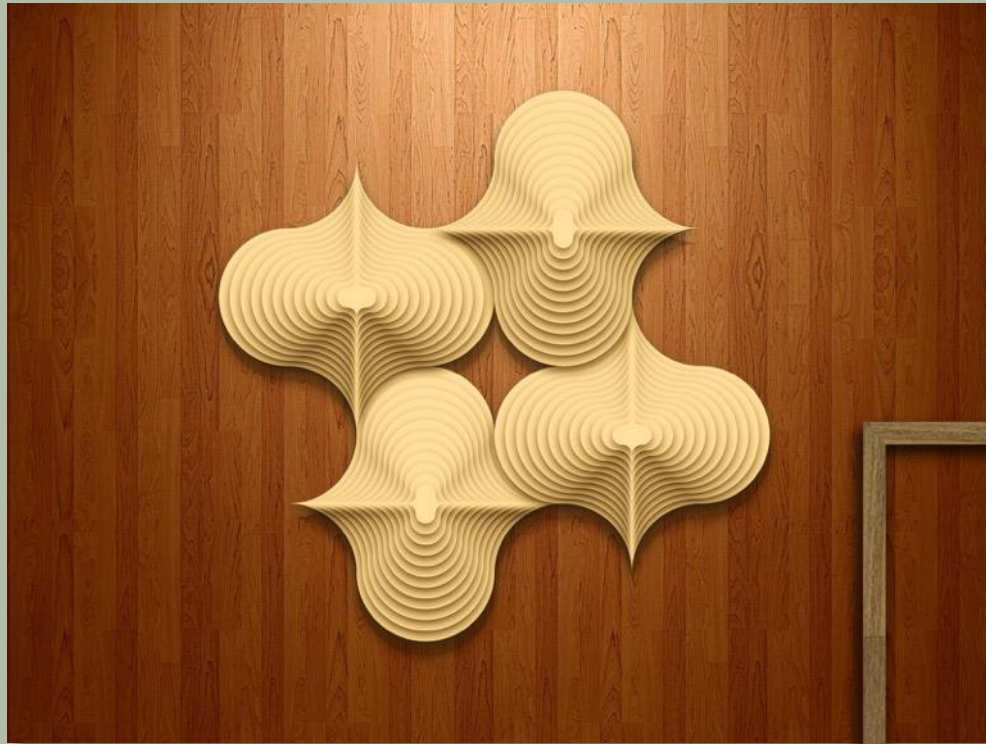

DOUBLE DROP

Medidas disponíveis

30x30cm: R\$ 2.100

50x50cm: R\$ 4.300

70x70cm: R\$ 7.900

Outros tamanhos sob consulta

WIDE DROP

Medidas disponíveis

Outros tamanhos sob consulta

UMBRELLA

Umbrella Vésica

Umbrella DD

Medidas disponíveis

60x60cm: R\$ 5.900

70x70cm: R\$ 7.900

80x80CM: R\$ 10.800