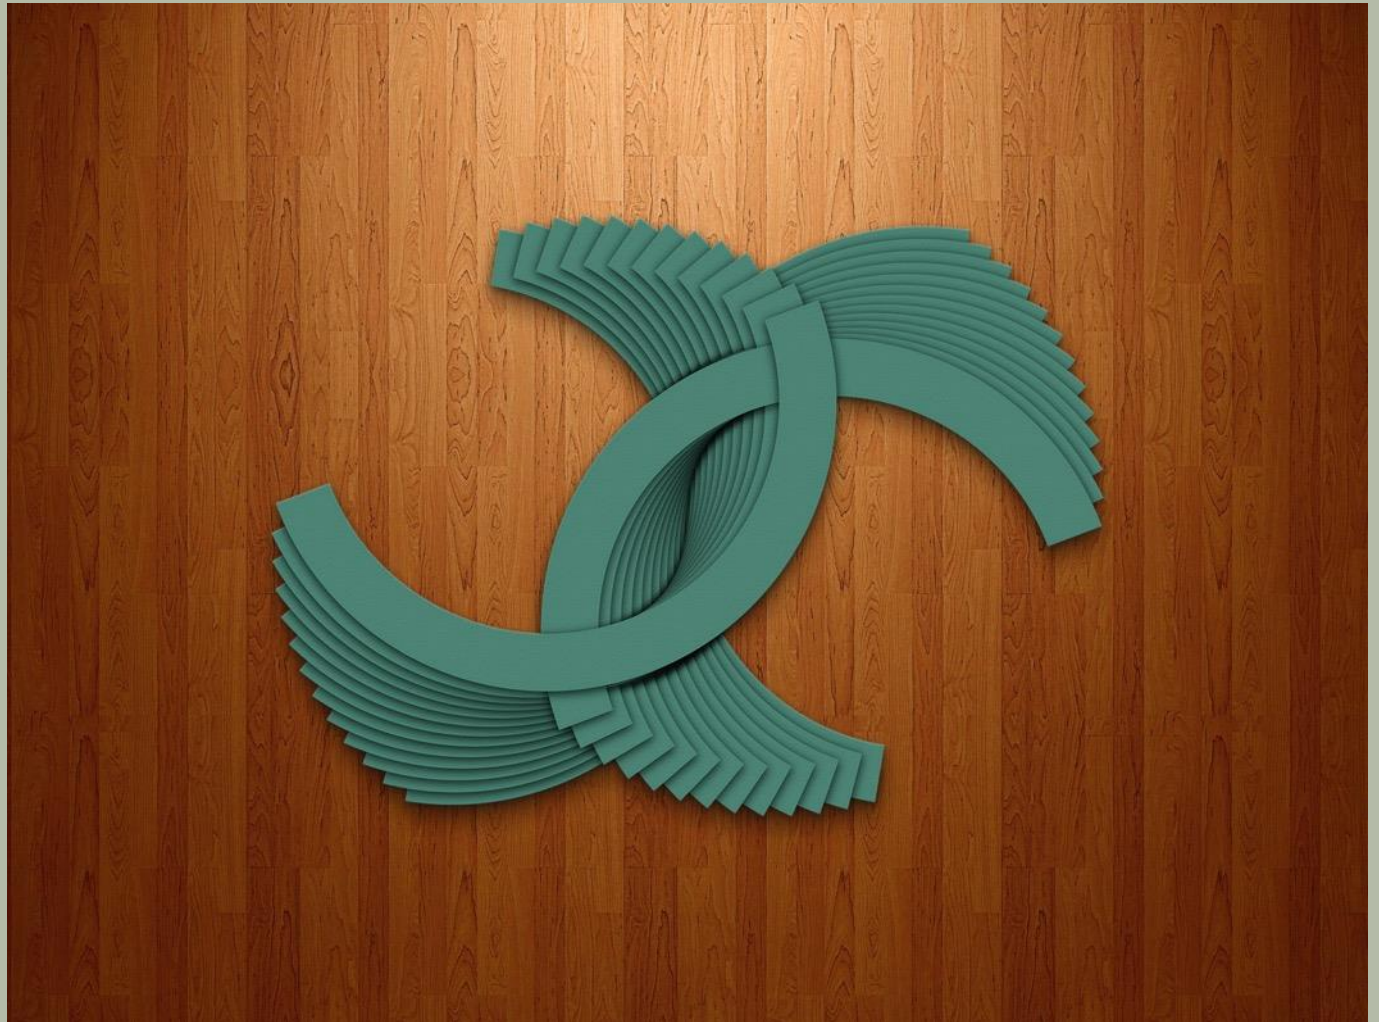

Tamanho emoldurado:

73x93cm

R\$ 9.200

Disponível

Flávia Mesquita - Art

ARCS IN SHAPE SERIES – 2023
Escultura em papel 300grs.
Tamanho sugerido
70x90cm (emoldurado)
R\$ 9.200

Outros tamanhos:

30x40cm – R\$ 2.300
50x60cm – R\$ 5.100
60x75cm – R\$ 7.400