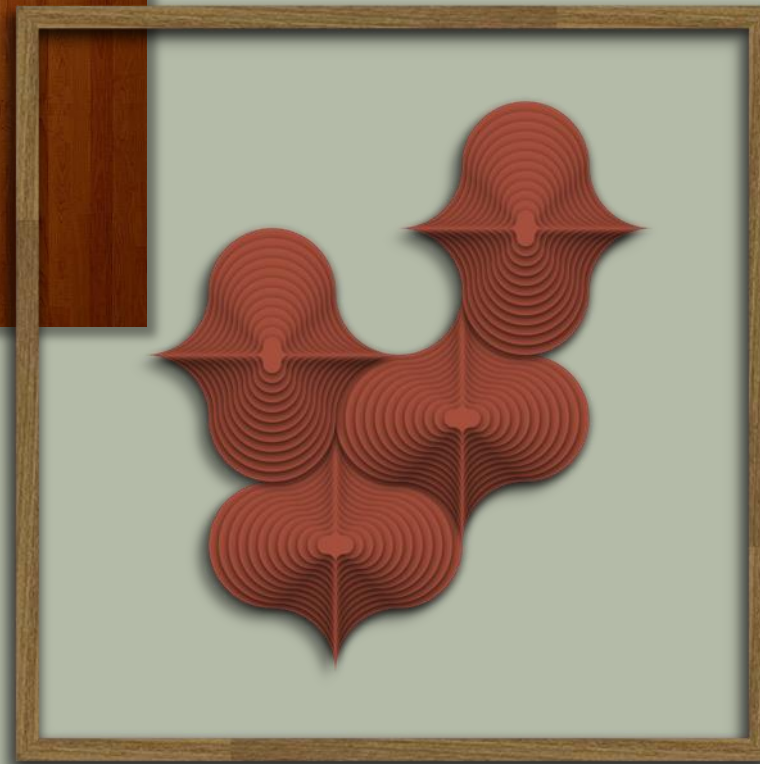

DOUBLE DROP

Medidas disponíveis

30x30cm: R\$ 2.100

50x50cm: R\$ 4.300

70x70cm: R\$ 7.900

Outros tamanhos sob consulta

WIDE DROP

Medidas disponíveis

Outros tamanhos sob consulta

UMBRELLA

Umbrella Vésica

Umbrella DD

Medidas disponíveis

60x60cm: R\$ 5.900

70x70cm: R\$ 7.900

80x80CM: R\$ 10.800