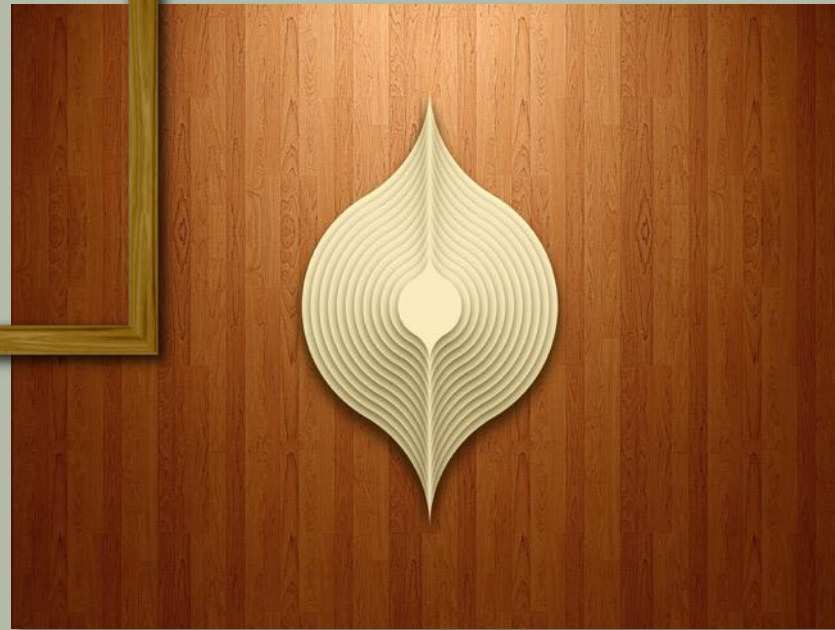

DOUBLE DROP

Medidas disponíveis

30x30cm: R\$ 2.100

50x50cm: R\$ 4.300

70x70cm: R\$ 7.900

Outros tamanhos sob consulta

WIDE DROP

Medidas disponíveis