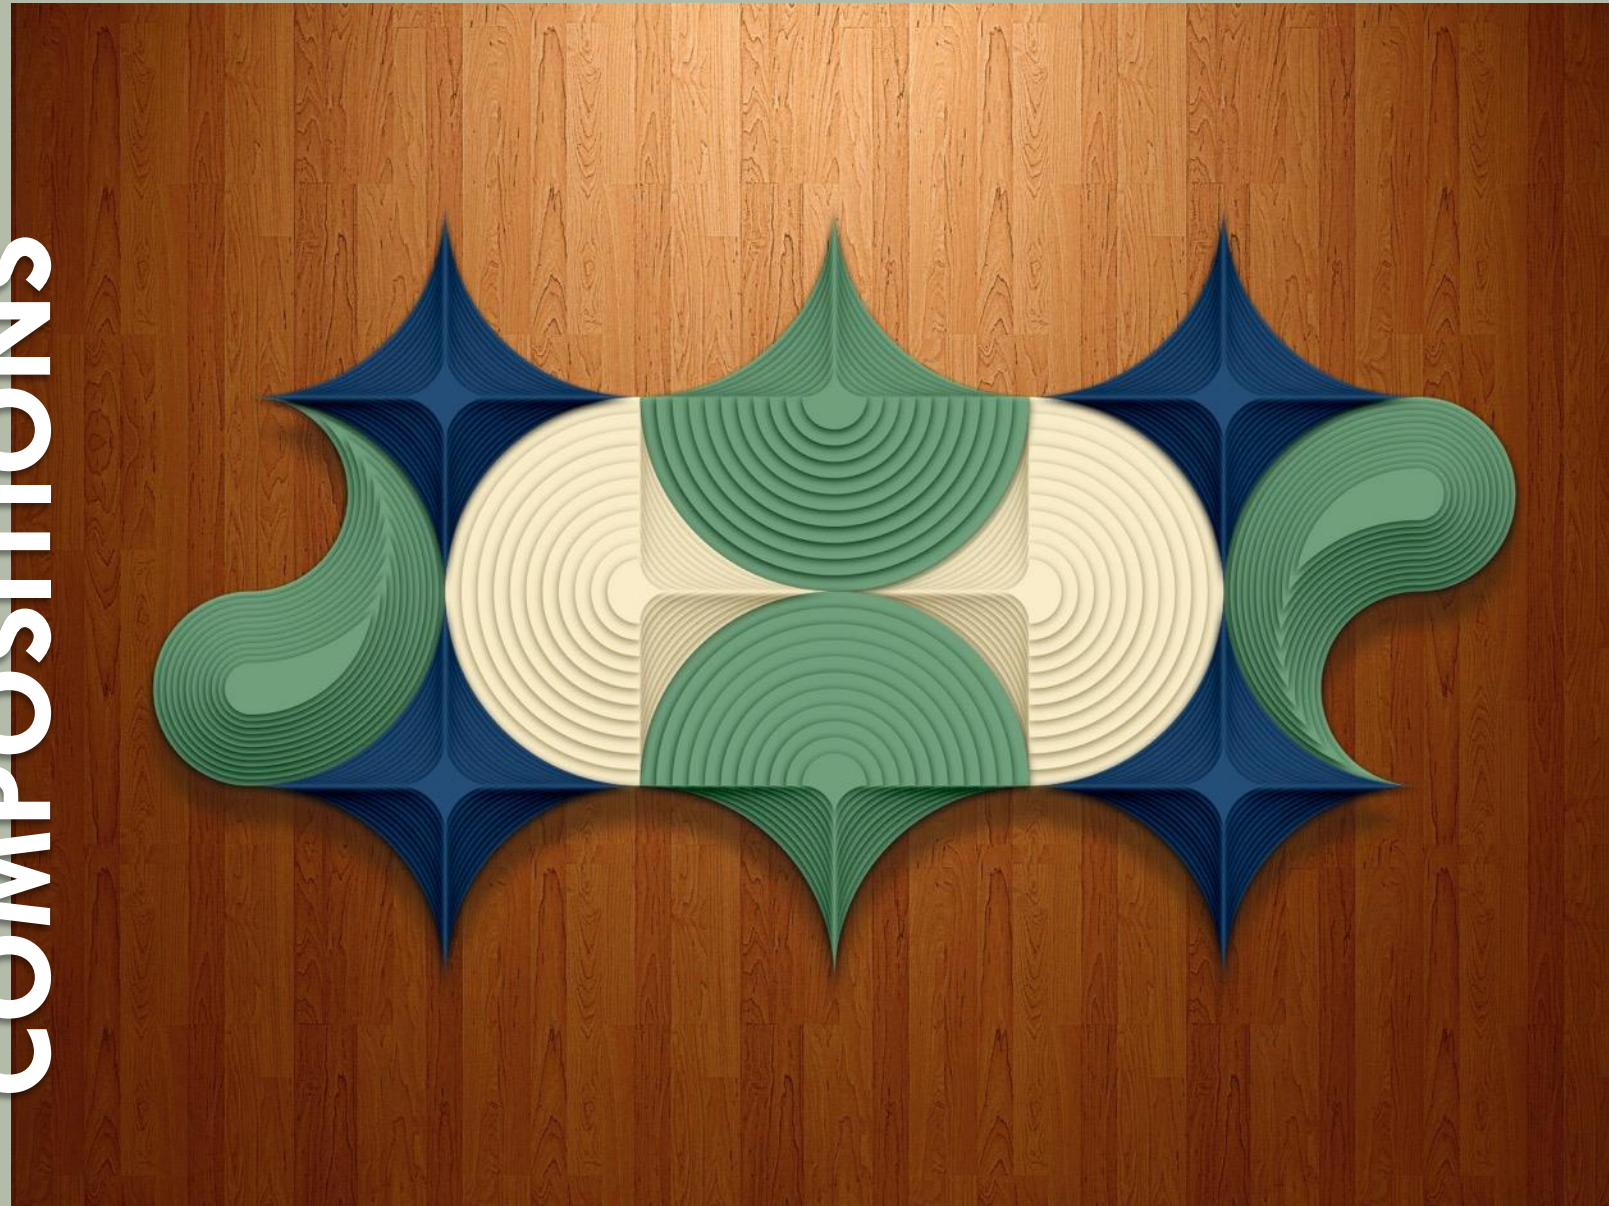

O que me move a construir entrelaçamentos e composições em camadas é entender que tudo a nossa volta está conectado e se liga a nós por semelhança e afinidades de ideias, formando um tecido gradual e interconectado ao qual percebemos como sendo nossa realidade. Minha arte é especialmente conceitual, parte de elementos simples criados partir de formas geométricas básicas, e quer demonstrar em suas composições, pequenos flashes de eventos humanos, seus encontros, desencontros e posturas; e de como, em simples formas entrelaçadas, mostramos, na composição plural das formas, nossa unidade como humanidade.

Medidas disponíveis

50x50cm: R\$ 4.300

70x70cm: R\$ 7.900

80x80cm: R\$ 10.800

Outros tamanhos sob consulta

COMPOSITIONS

YANG STAR
CENTER DROP
COMPOSITION -
2023
Composição de
elementos
variados com
encaixe perfeito
entre eles.
Peça sob
encomenda.