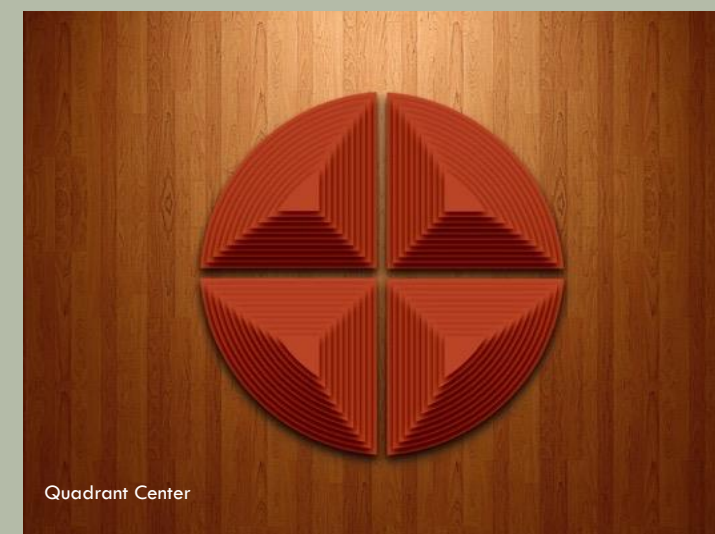

Quadrant Center