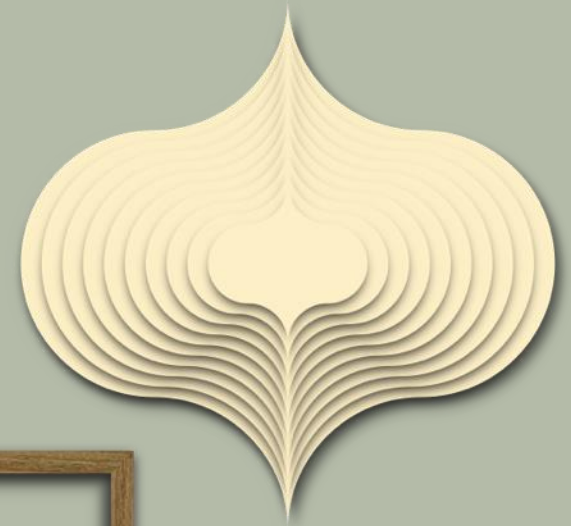

DOUBLE DROP

Medidas disponíveis

30x30cm: R\$ 2.100

50x50cm: R\$ 4.300

70x70cm: R\$ 7.900

Outros tamanhos sob consulta

WIDE DROP

Medidas disponíveis