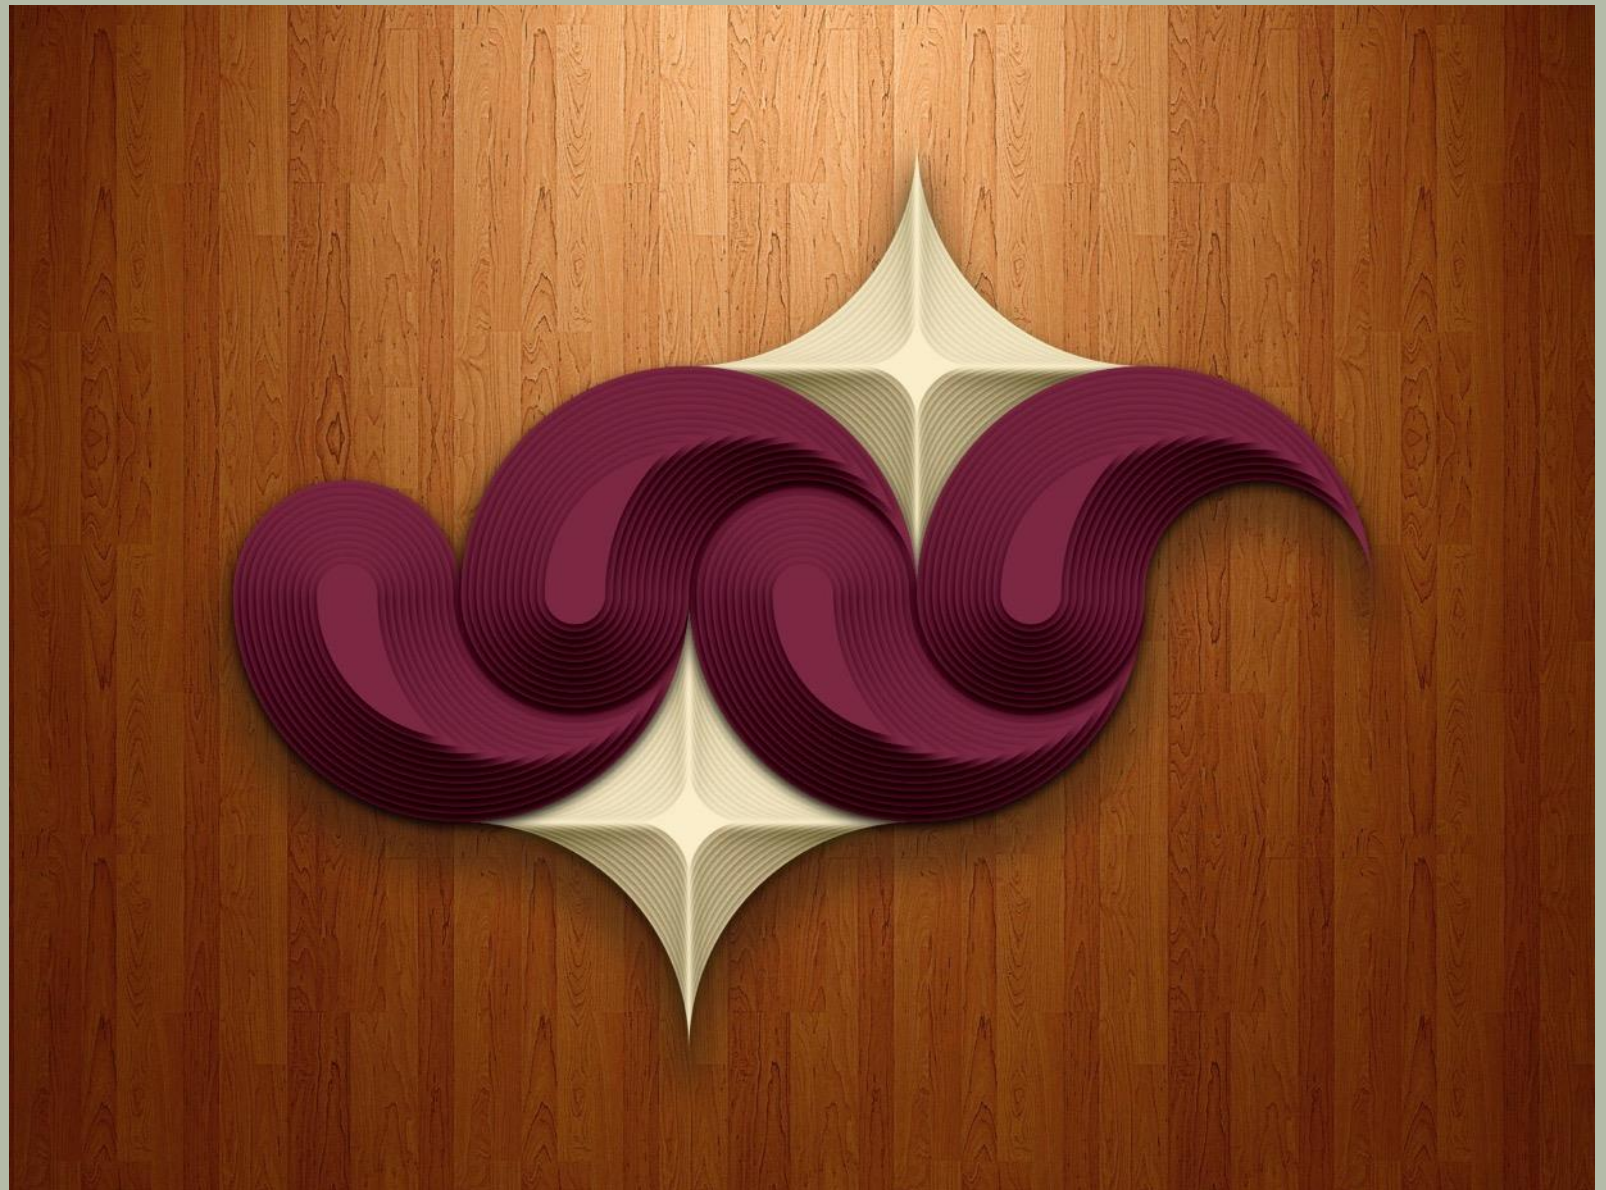

Flávia Mesquita - Art

YANG STAR IVORY
WINE – 2023
Composição de
elementos YYANG em
papel 420 grs. e
pintura em acrílico na
cor vermelho açai, e
STAR, na cor marfim.
83x98cm
R$ 10.750
Disponível