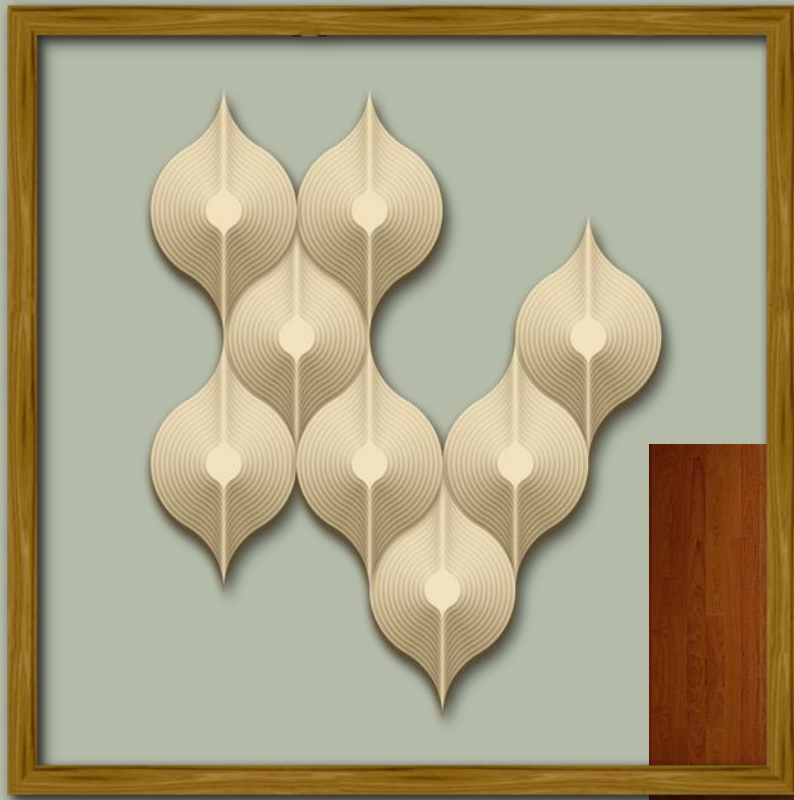

Outros tamanhos sob consulta

DROPS

Medidas disponíveis para
elementos únicos
30x30cm: R\$ 2.100
50x50cm: R\$ 4.300
70x70cm: R\$ 7.900
Outros tamanhos sob consulta

LONG DROPS

30x30cm

100x70cm

50x50cm

Medidas disponíveis
30x30cm: R\$ 2.100
50x50cm: R\$ 4.300
70x70cm: R\$ 7.900
Outros tamanhos sob consulta

DOUBLE DROP

Medidas disponíveis

30x30cm: R\$ 2.100

50x50cm: R\$ 4.300

70x70cm: R\$ 7.900

Outros tamanhos sob consulta

WIDE DROP

Medidas disponíveis