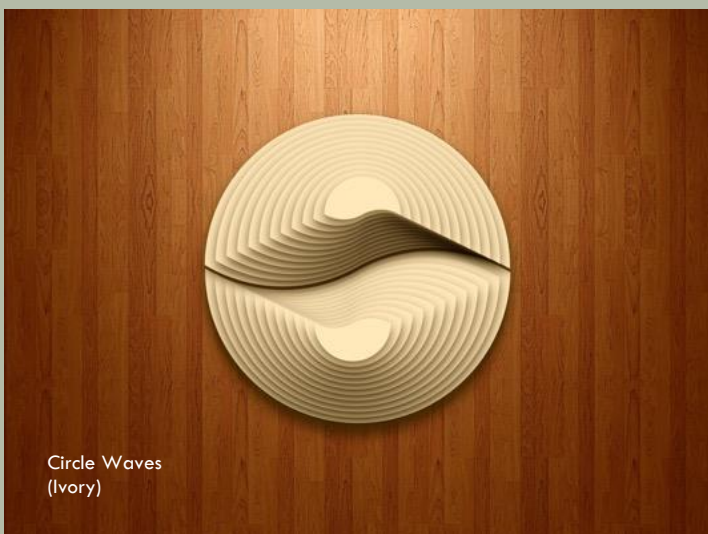

Medidas disponíveis
30x30cm: R\$ 2.100
50x50cm: R\$ 4.300
70x70cm: R\$ 7.900
Outros tamanhos sob consulta

Flávia Mesquita - Art

3-4 circle twist
(green Sequoia)

QUAD Circle

Circle Arc

Circle Waves
(Ivory)

OUTROS TRABALHOS