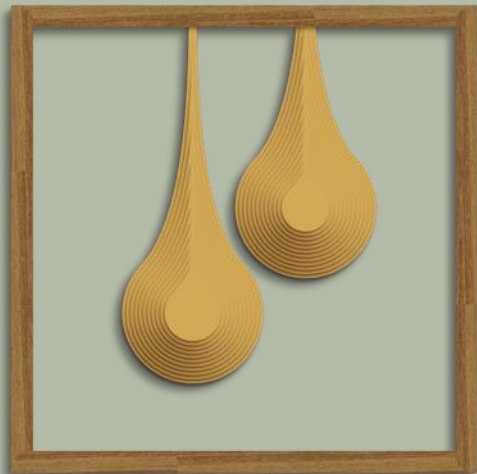

Arcs in Shape 2

Double Arc in Shape 2

FORMS

STARS

Medidas disponíveis

30x30cm: R\$ 2.100

50x50cm: R\$ 4.300

70x70cm: R\$ 7.900

Outros tamanhos sob consulta

DROPS

Medidas disponíveis para
elementos únicos
30x30cm: R\$ 2.100
50x50cm: R\$ 4.300
70x70cm: R\$ 7.900
Outros tamanhos sob consulta

LONG DROPS

30x30cm

100x70cm

50x50cm

Medidas disponíveis
30x30cm: R\$ 2.100
50x50cm: R\$ 4.300
70x70cm: R\$ 7.900
Outros tamanhos sob consulta